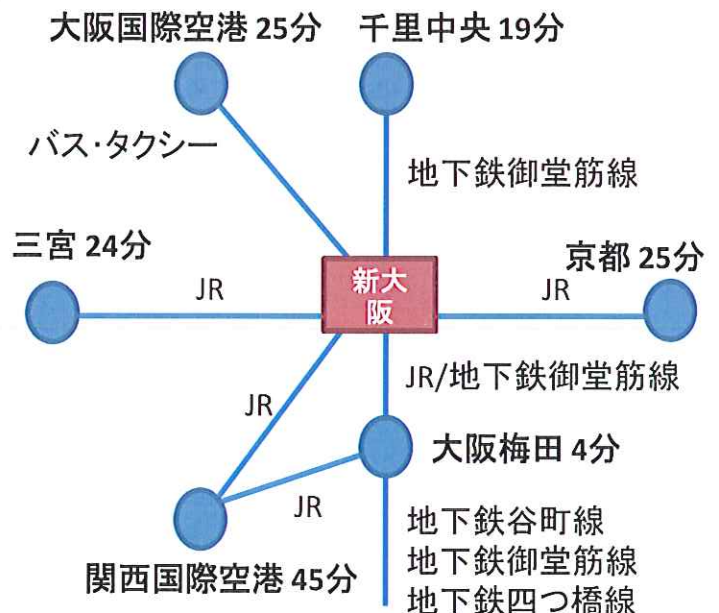

## 交通アクセスのご案内

### ■ ネット・カンファレンス(大阪:新大阪) ニッセイ新大阪ビル18F

〒532-0003

大阪市淀川区宮原三丁目4番30号

ニッセイ新大阪ビル18階

※大阪市営地下鉄御堂筋線「新大阪駅」下車

4番出口より徒歩1分

※JR各線「新大阪駅」下車

西側出口より徒歩5分

### ◎ 周辺地図・交通アクセス