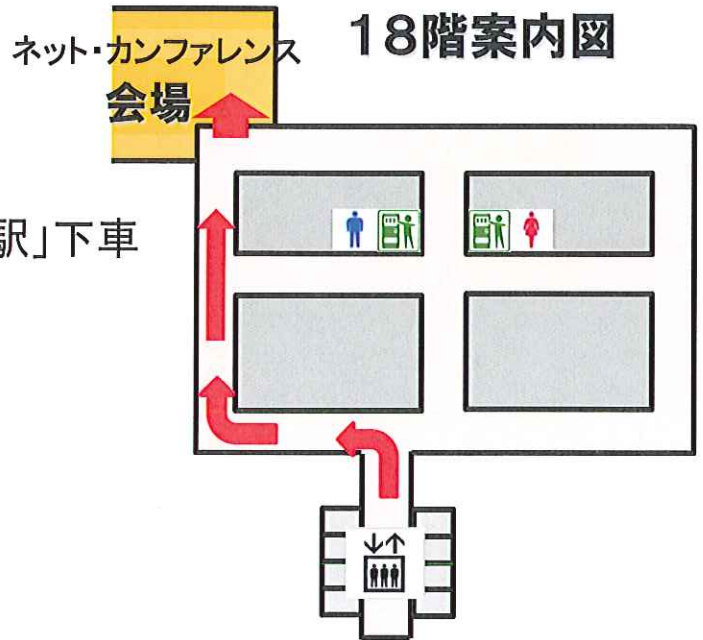

## 交通アクセスのご案内

### ■ ネット・カンファレンス(大阪:新大阪) ニッセイ新大阪ビル18F

〒532-0003

大阪市淀川区宮原三丁目4番30号

ニッセイ新大阪ビル18階

※大阪市営地下鉄御堂筋線「新大阪駅」下車

4番出口より徒歩1分

※JR各線「新大阪駅」下車

西側出口より徒歩5分

### ◎ 周辺地図・交通アクセス

### ニッセイ新大阪ビル連絡通路

階段を上られて左に行きましたら矢印の方へ進んで下さい。