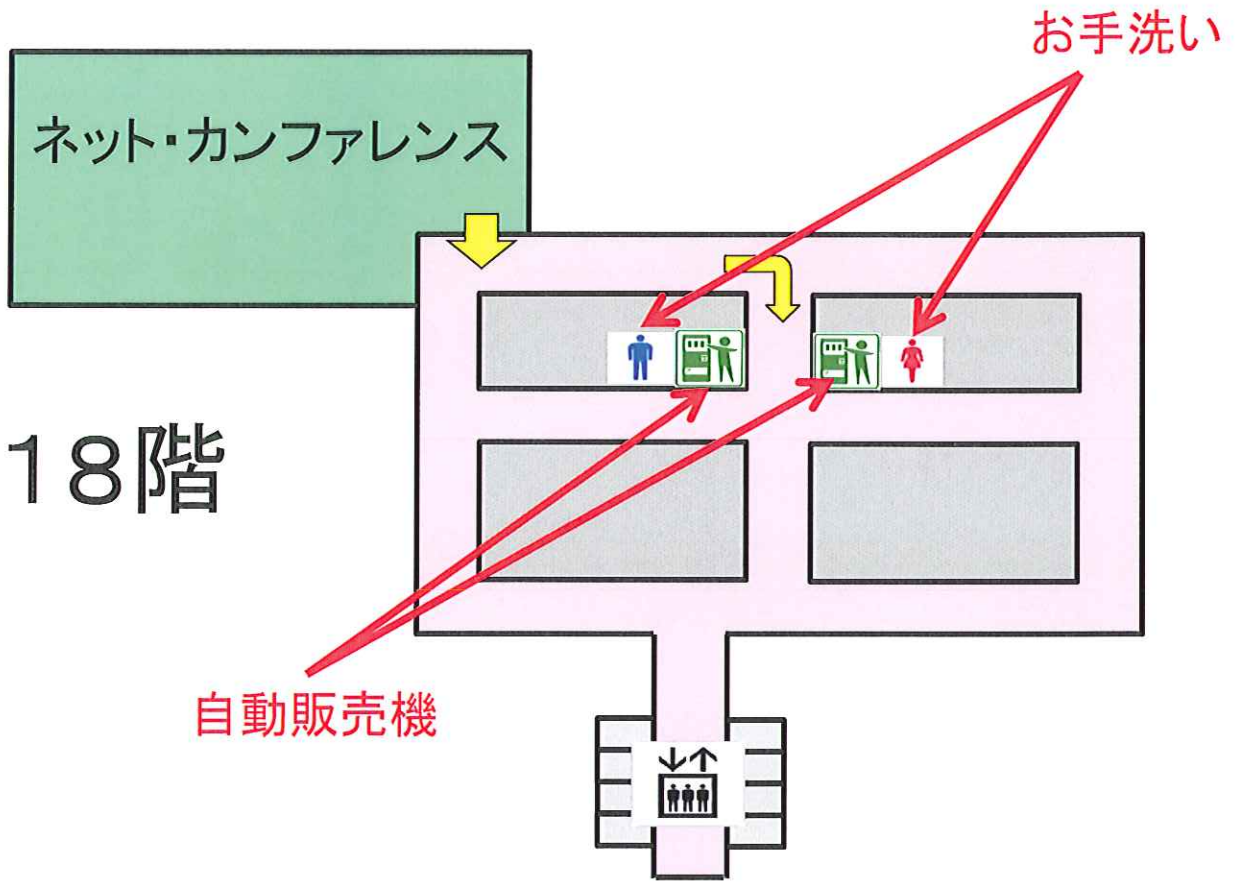

### ニッセイ新大阪ビル入口

ビル入り口を入りまして、オフィス入口へとそのまま直進します。オフィス入口を入りまして、右手のエレベーターにて18階へと進んで下さい。エレベーターを降りますと案内表示がありますのでそれからお進みください。

### 地下鉄御堂筋線新大阪西4番出口

御堂筋線新大阪駅4番出口をでて、左手にデイリーヤマザキがあります。直進して戴き右の階段もしくはエレベーターを上って下さい。

### ニッセイ新大阪ビル連絡通路

階段を上りますと屋根付きのニッセイ新大阪ビルまでの連絡通路があります。矢印の方へ進んで下さい。

# ネット・カンファレンス 大阪 トイレ・喫煙スペース

当施設は全館禁煙になって  
おります。  
喫煙は当ビル13階の喫煙  
スペースをご利用下さい。